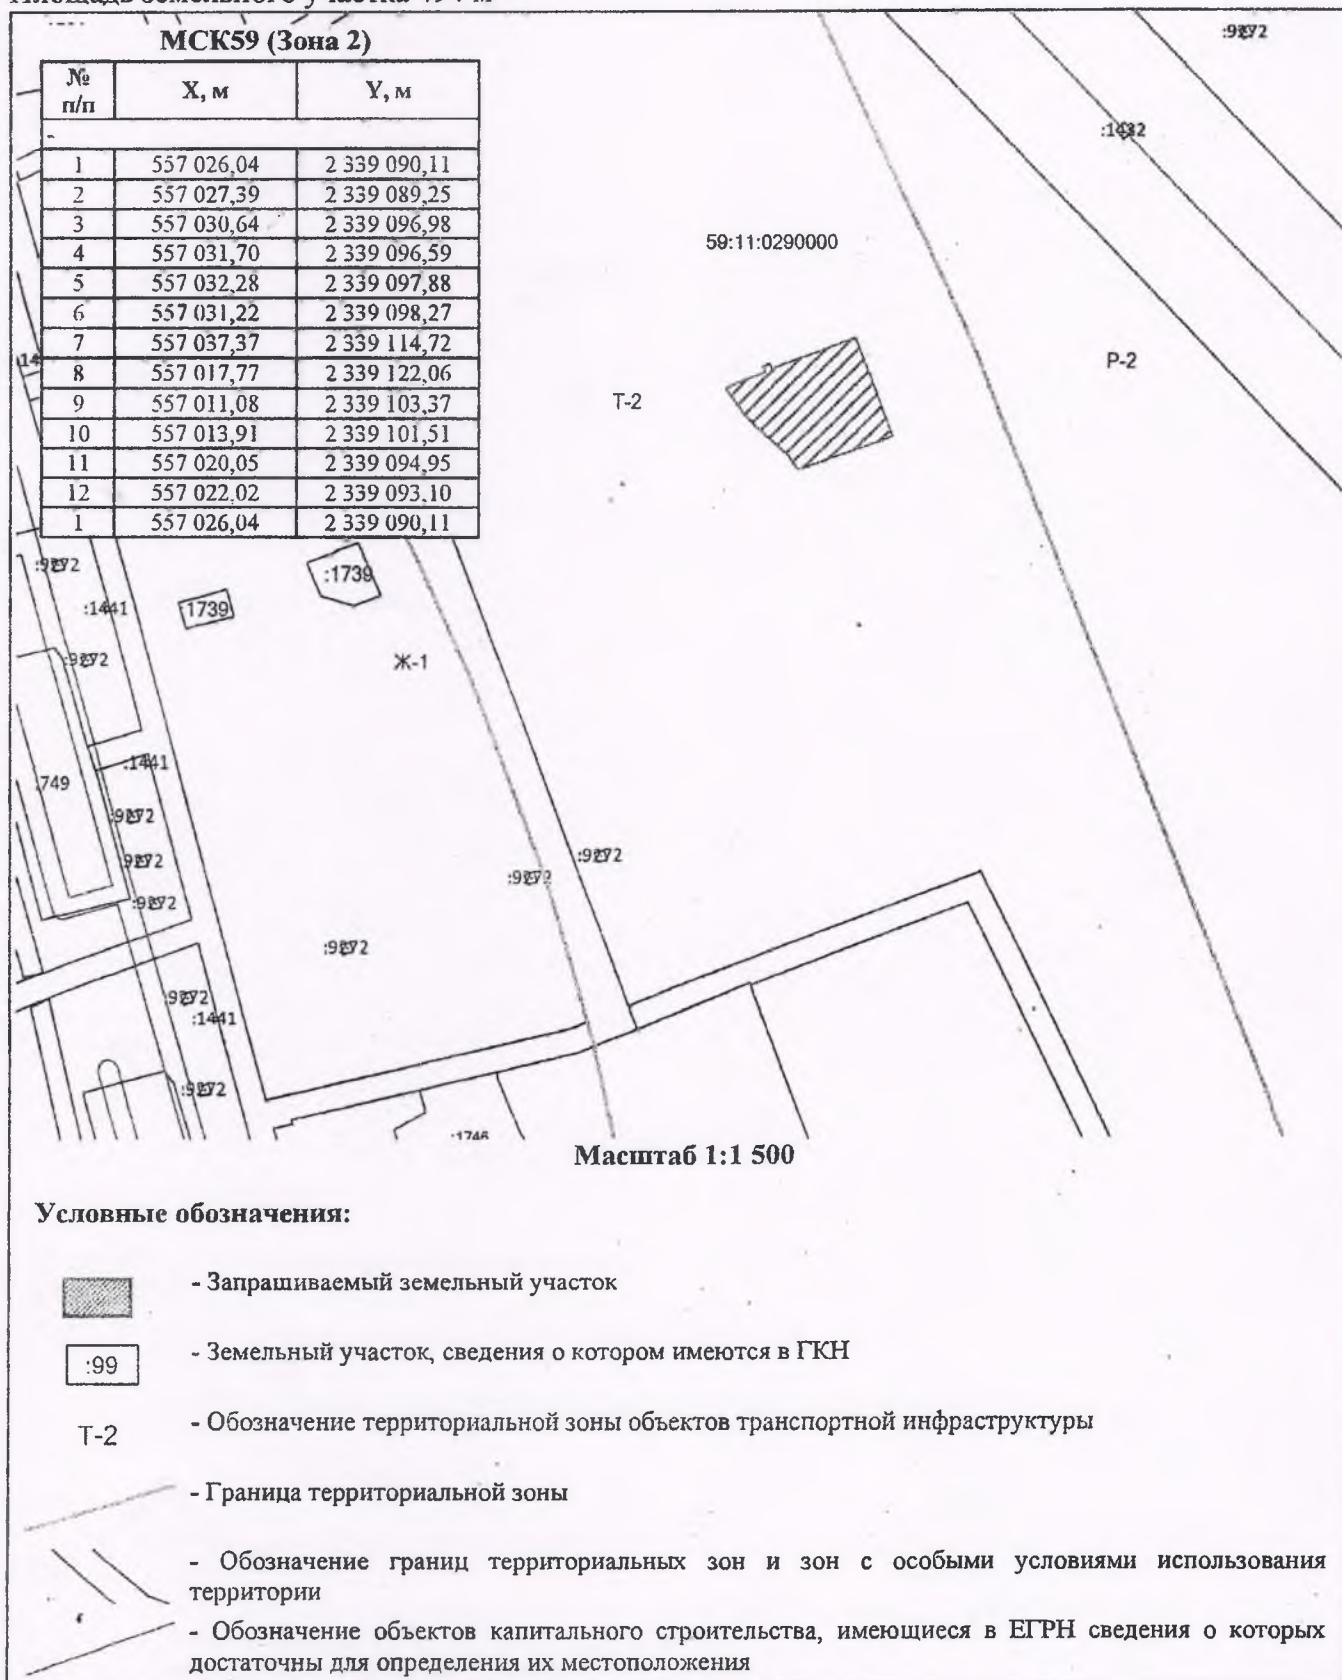

Схема расположения земельного участка или земельных участков на кадастровом плане территории

Условный номер земельного участка -
Площадь земельного участка 494 м²

Схема расположения земельного участка или земельных участков на кадастровом плане территории

Условный номер земельного участка -
Площадь земельного участка 32 м²