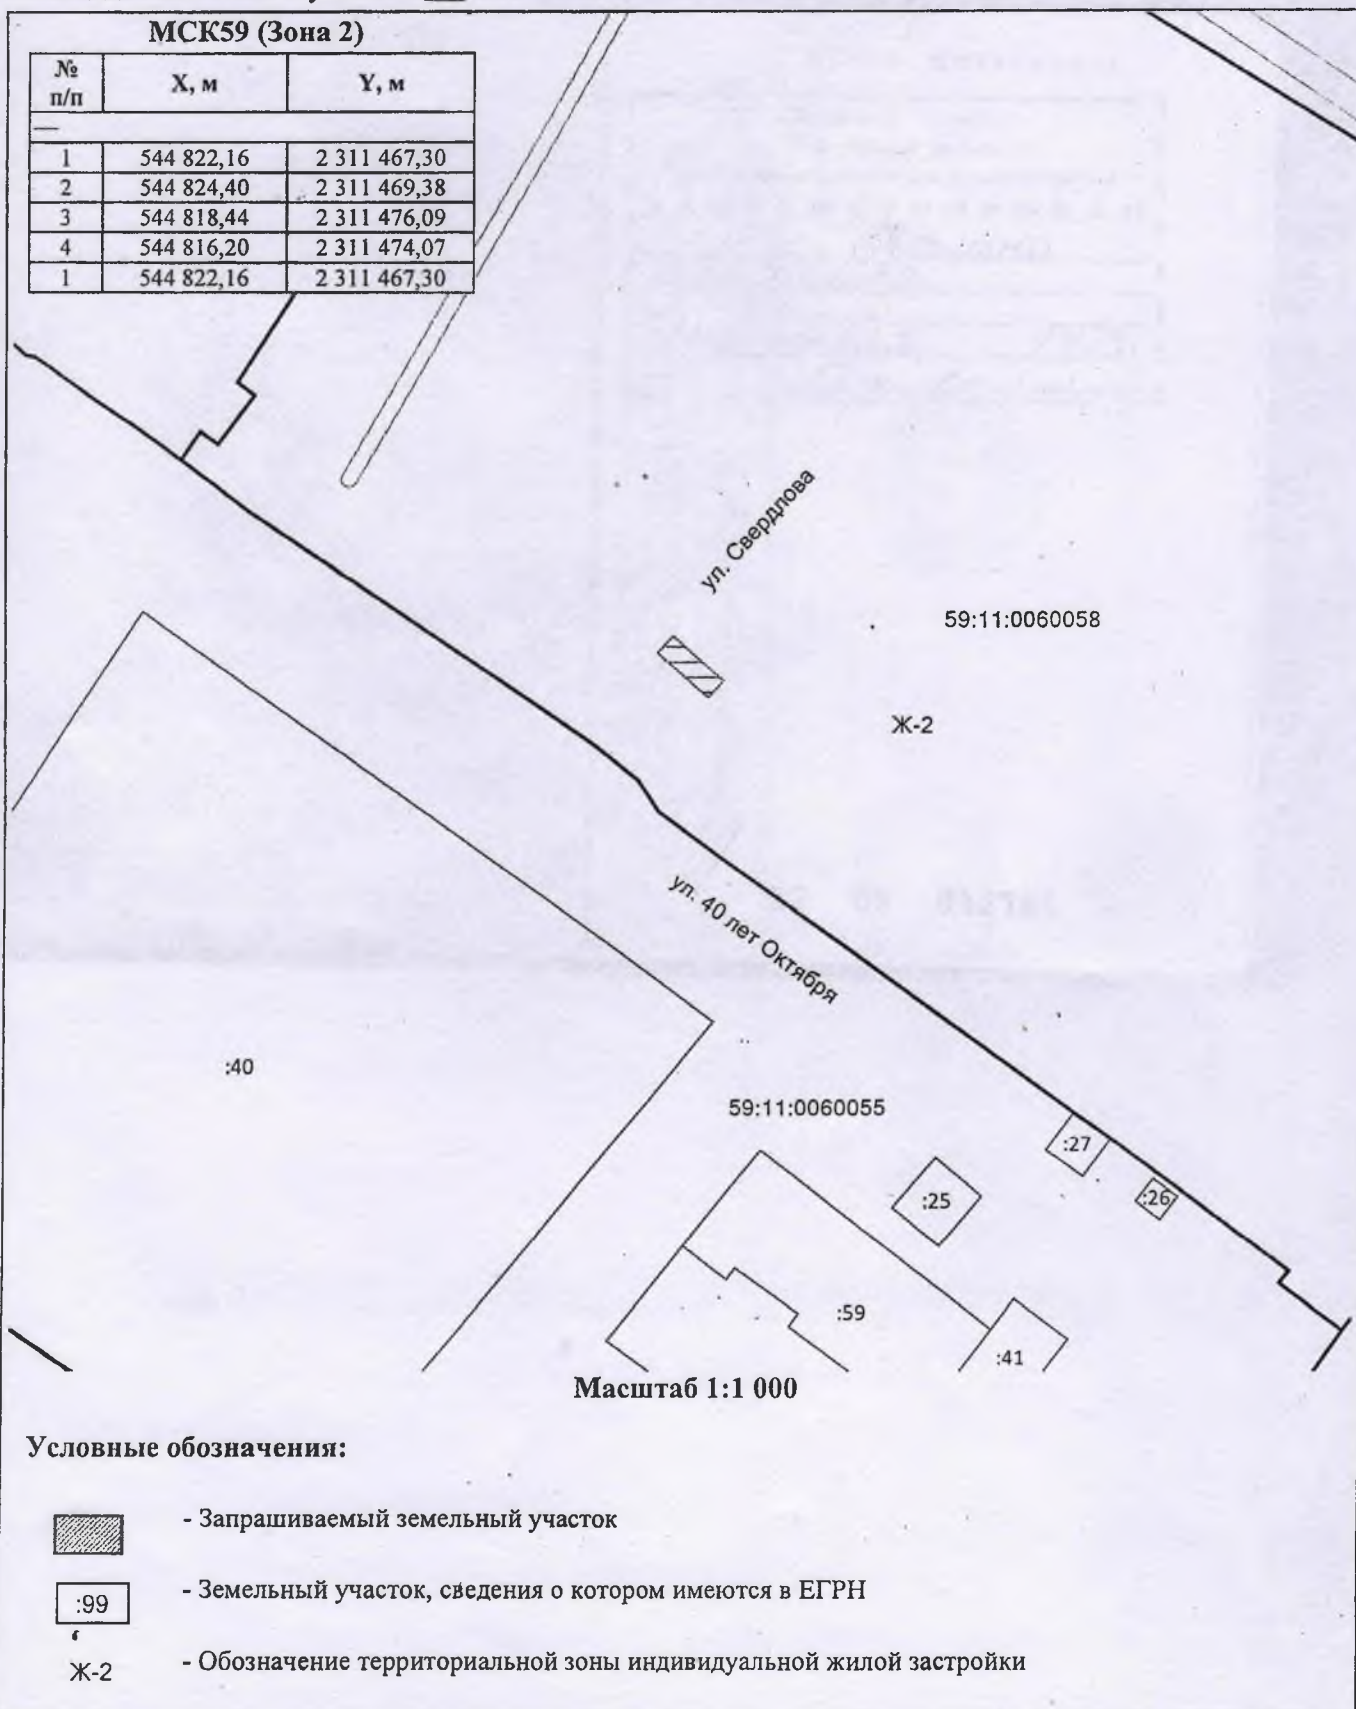

МСК59 (Зона 2)

№ п/п	X, м	Y, м
1	544 833,51	2 311 481,72
2	544 829,89	2 311 486,24
3	544 827,51	2 311 484,25
4	544 819,23	2 311 475,56
5	544 822,97	2 311 471,47
6	544 824,97	2 311 473,30
1	544 833,51	2 311 481,72

Схема расположения земельного участка или земельных
участков на кадастровом плане территории

Условный номер земельного участка -

Площадь земельного участка 27 м²

УТВЕРЖДЕНА
распоряжением администрации
Чусовского муниципального района
Пермского края
от _____ № _____

Схема расположения земельного участка или земельных
участков на кадастровом плане территории

Условный номер земельного участка -
Площадь земельного участка 24 м²