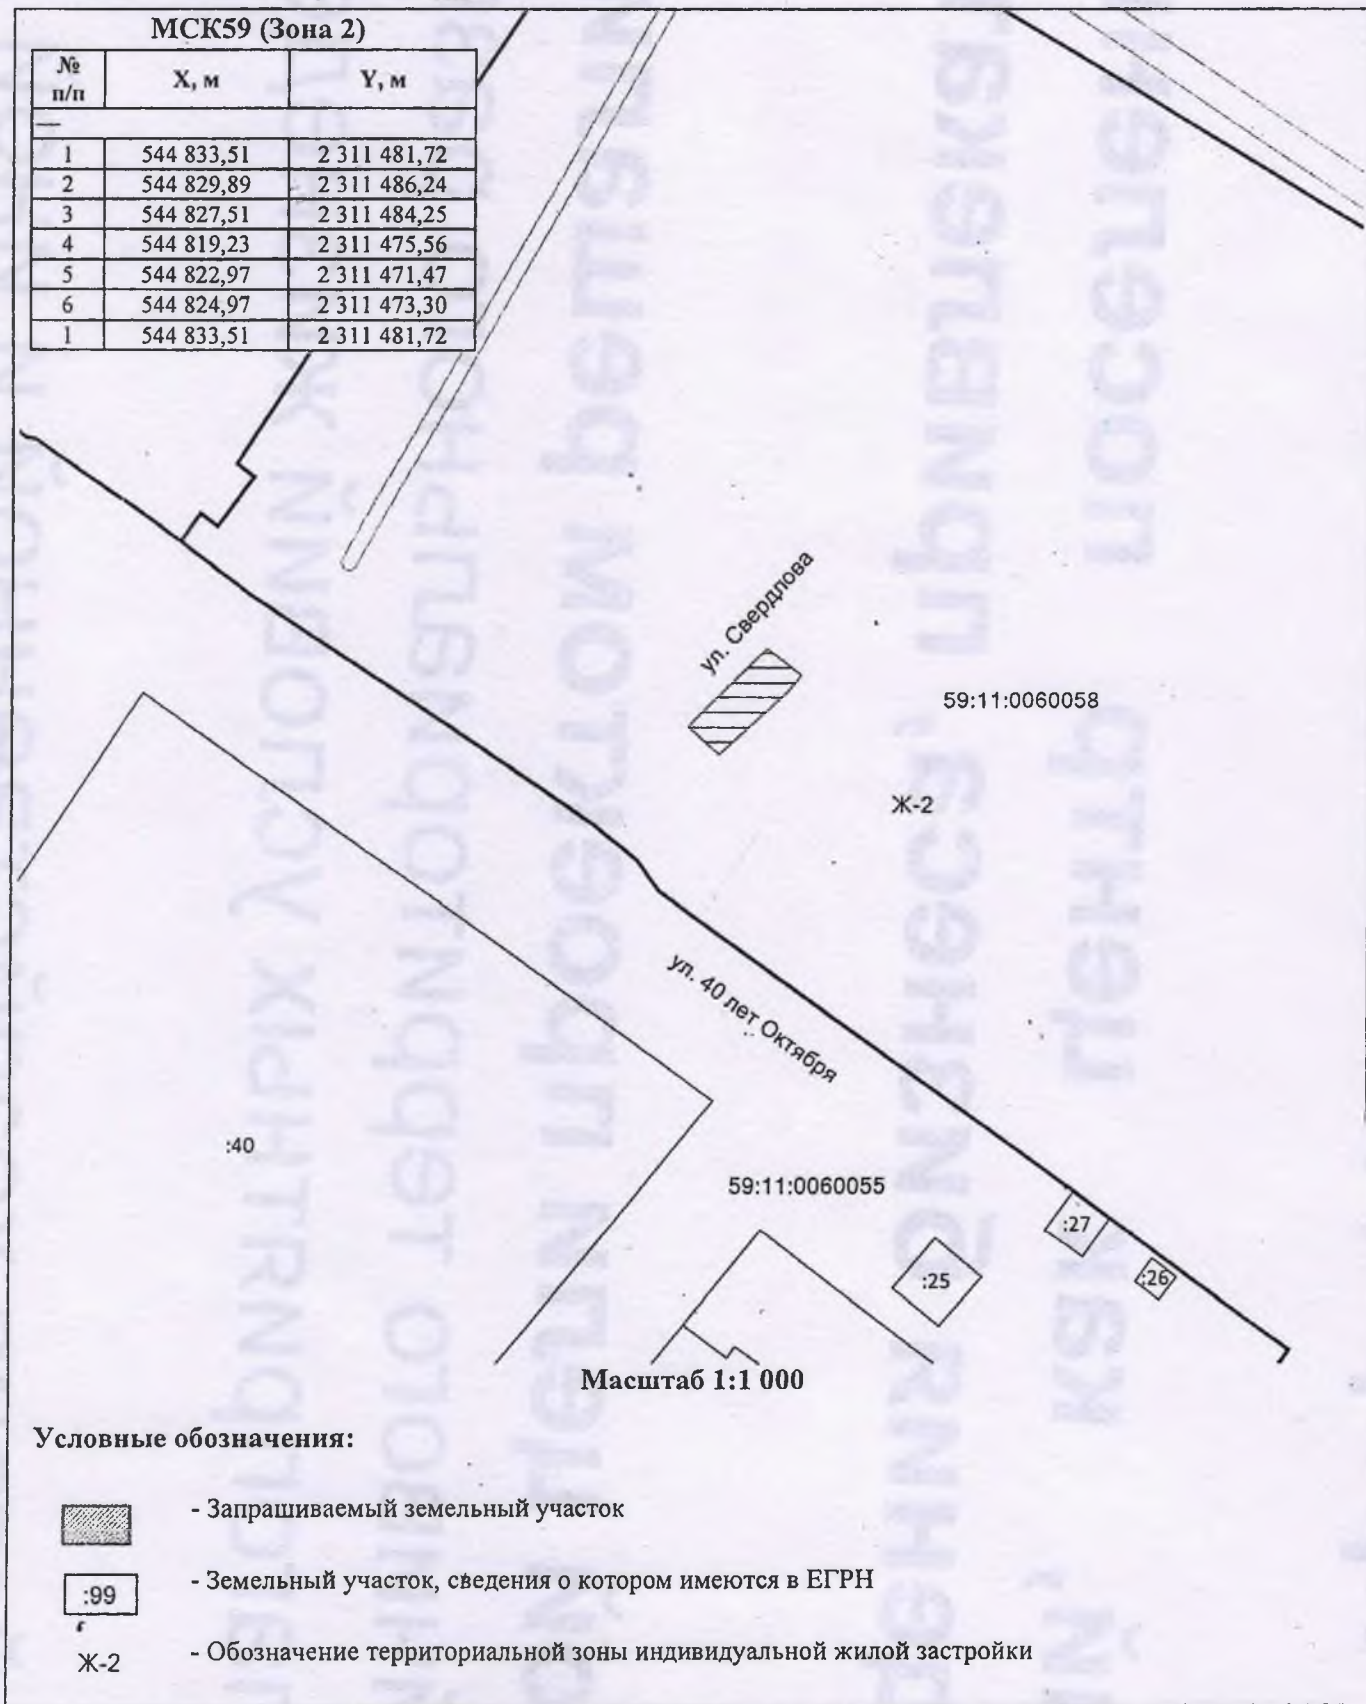

МСК59 (Зона 2)

№ п/п	X, м	Y, м
1	544 833,51	2 311 481,72
2	544 829,89	2 311 486,24
3	544 827,51	2 311 484,25
4	544 819,23	2 311 475,56
5	544 822,97	2 311 471,47
6	544 824,97	2 311 473,30
1	544 833,51	2 311 481,72

Схема расположения земельного участка или земельных
участков на кадастровом плане территории

Условный номер земельного участка -

Площадь земельного участка 27 м²

УТВЕРЖДЕНА
распоряжением администрации
Чусовского муниципального района
Пермского края
от _____ № _____

Схема расположения земельного участка или земельных
участков на кадастровом плане территории

Условный номер земельного участка -
Площадь земельного участка 24 м²