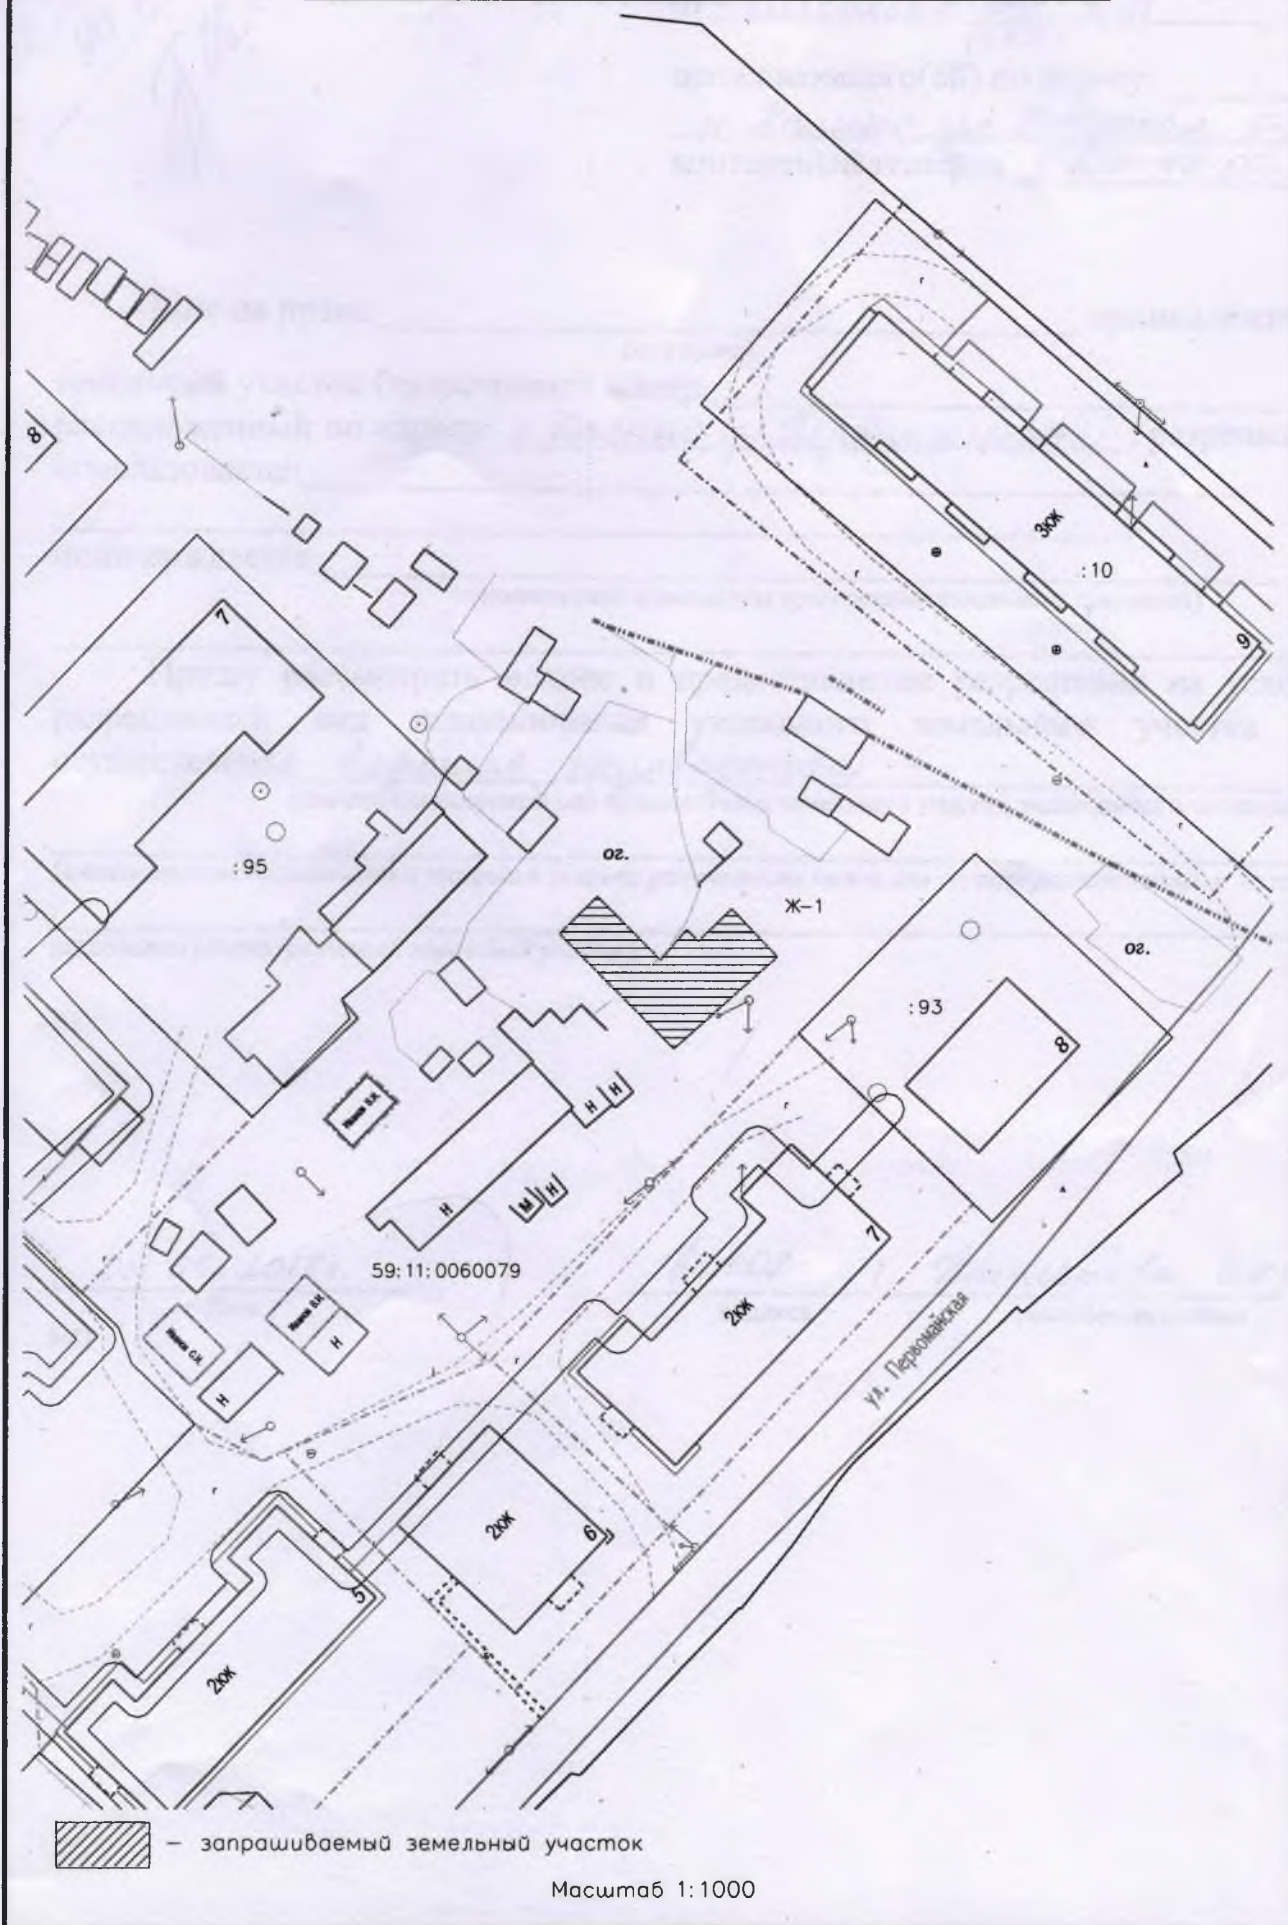

СИТУАЦИОННЫЙ ПЛАН

земельного участка, расположенного по адресу
Пермский край, Чусовской район, п. Калино, ул. Первомайская

Схема расположения земельного участка или земельных участков на кадастровом плане территории

Условный номер земельного участка -
Площадь земельного участка 33 м²

Схема расположения земельного участка или земельных участков на кадастровом плане территории

Условный номер земельного участка -
Площадь земельного участка 87 м²

Схема расположения земельного участка или земельных
участков на кадастровом плане территории

Условный номер земельного участка -

Площадь земельного участка 27 м²

УТВЕРЖДЕНА
распоряжением администрации
Чусовского муниципального района
Пермского края
от _____ № _____

Схема расположения земельного участка или земельных
участков на кадастровом плане территории

Условный номер земельного участка -
Площадь земельного участка 24 м²