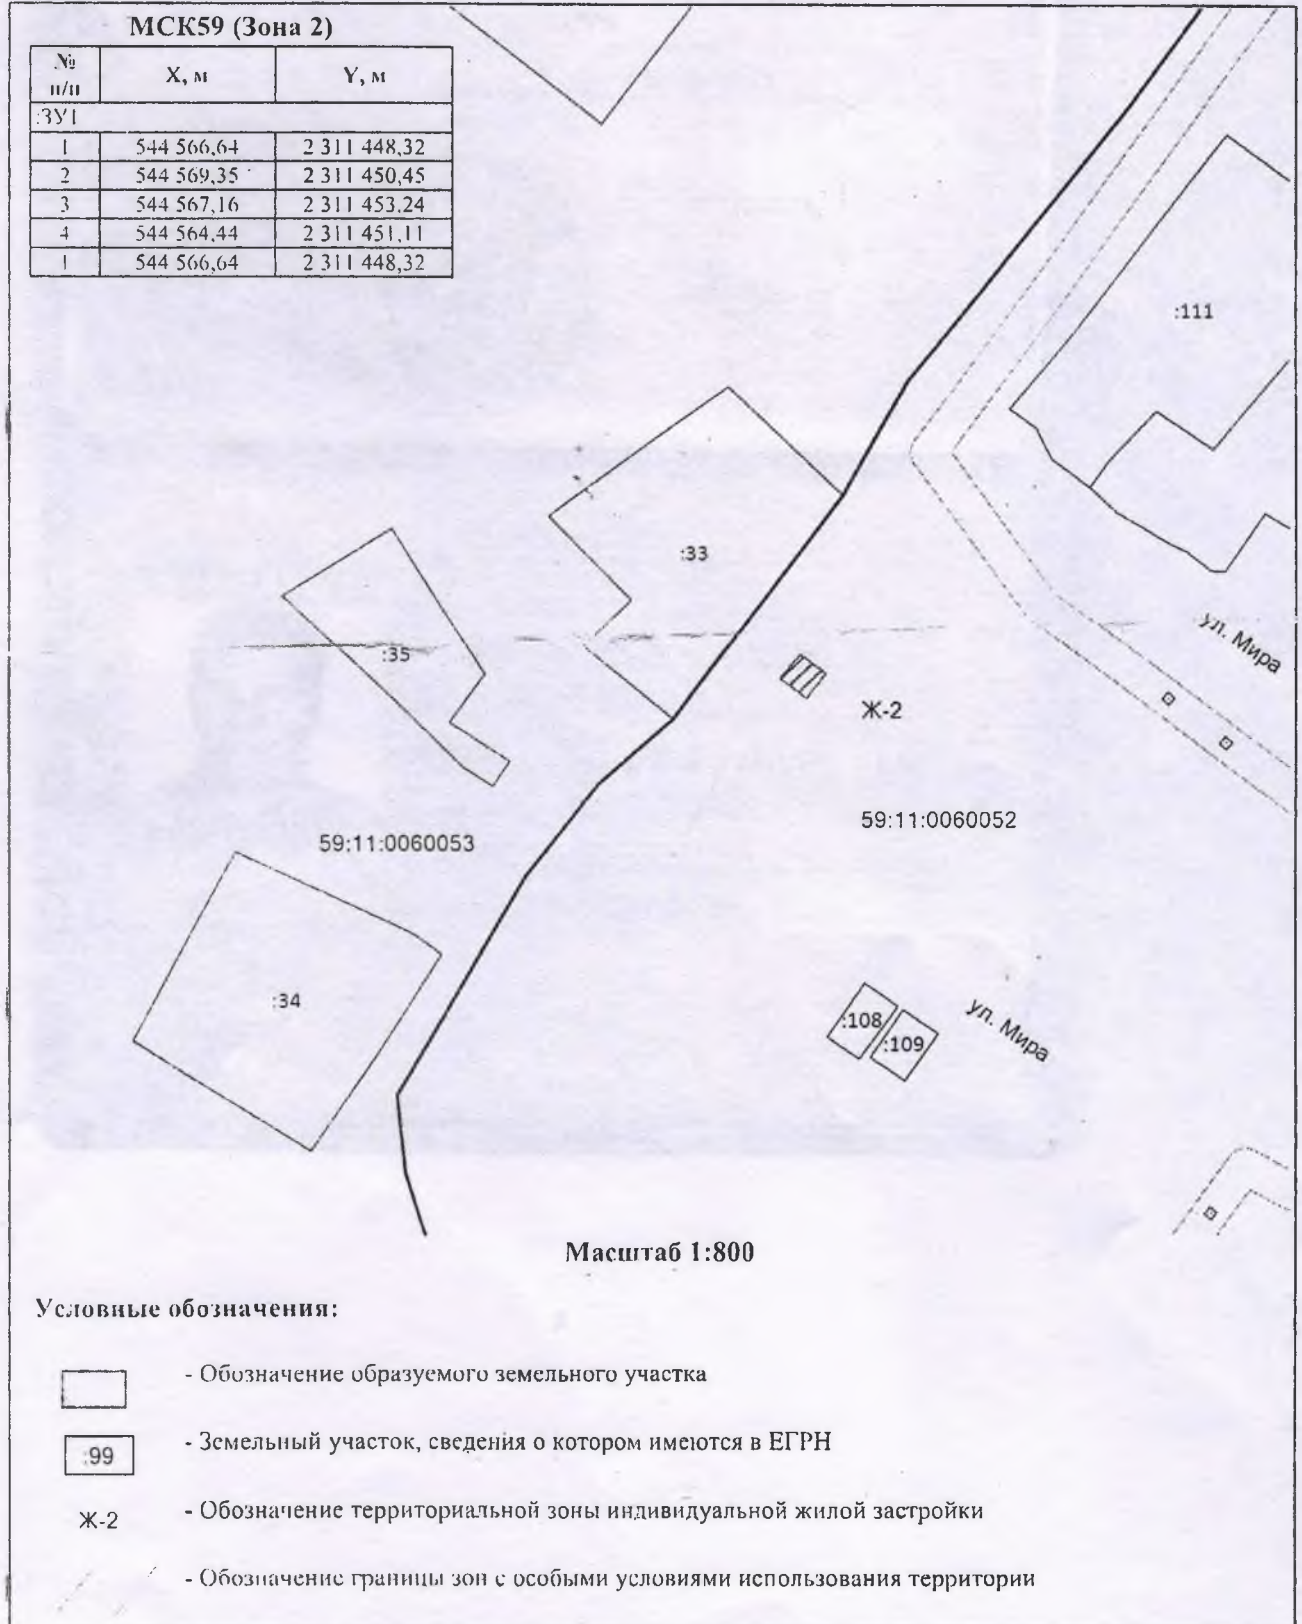

УТВЕРЖДЕНА
распоряжением администрации
Чусовского муниципального района
Пермского края
от _____ № _____

Схема расположения земельного участка или земельных
участков на кадастровом плане территории

Условный номер земельного участка -
Площадь земельного участка 12 м²