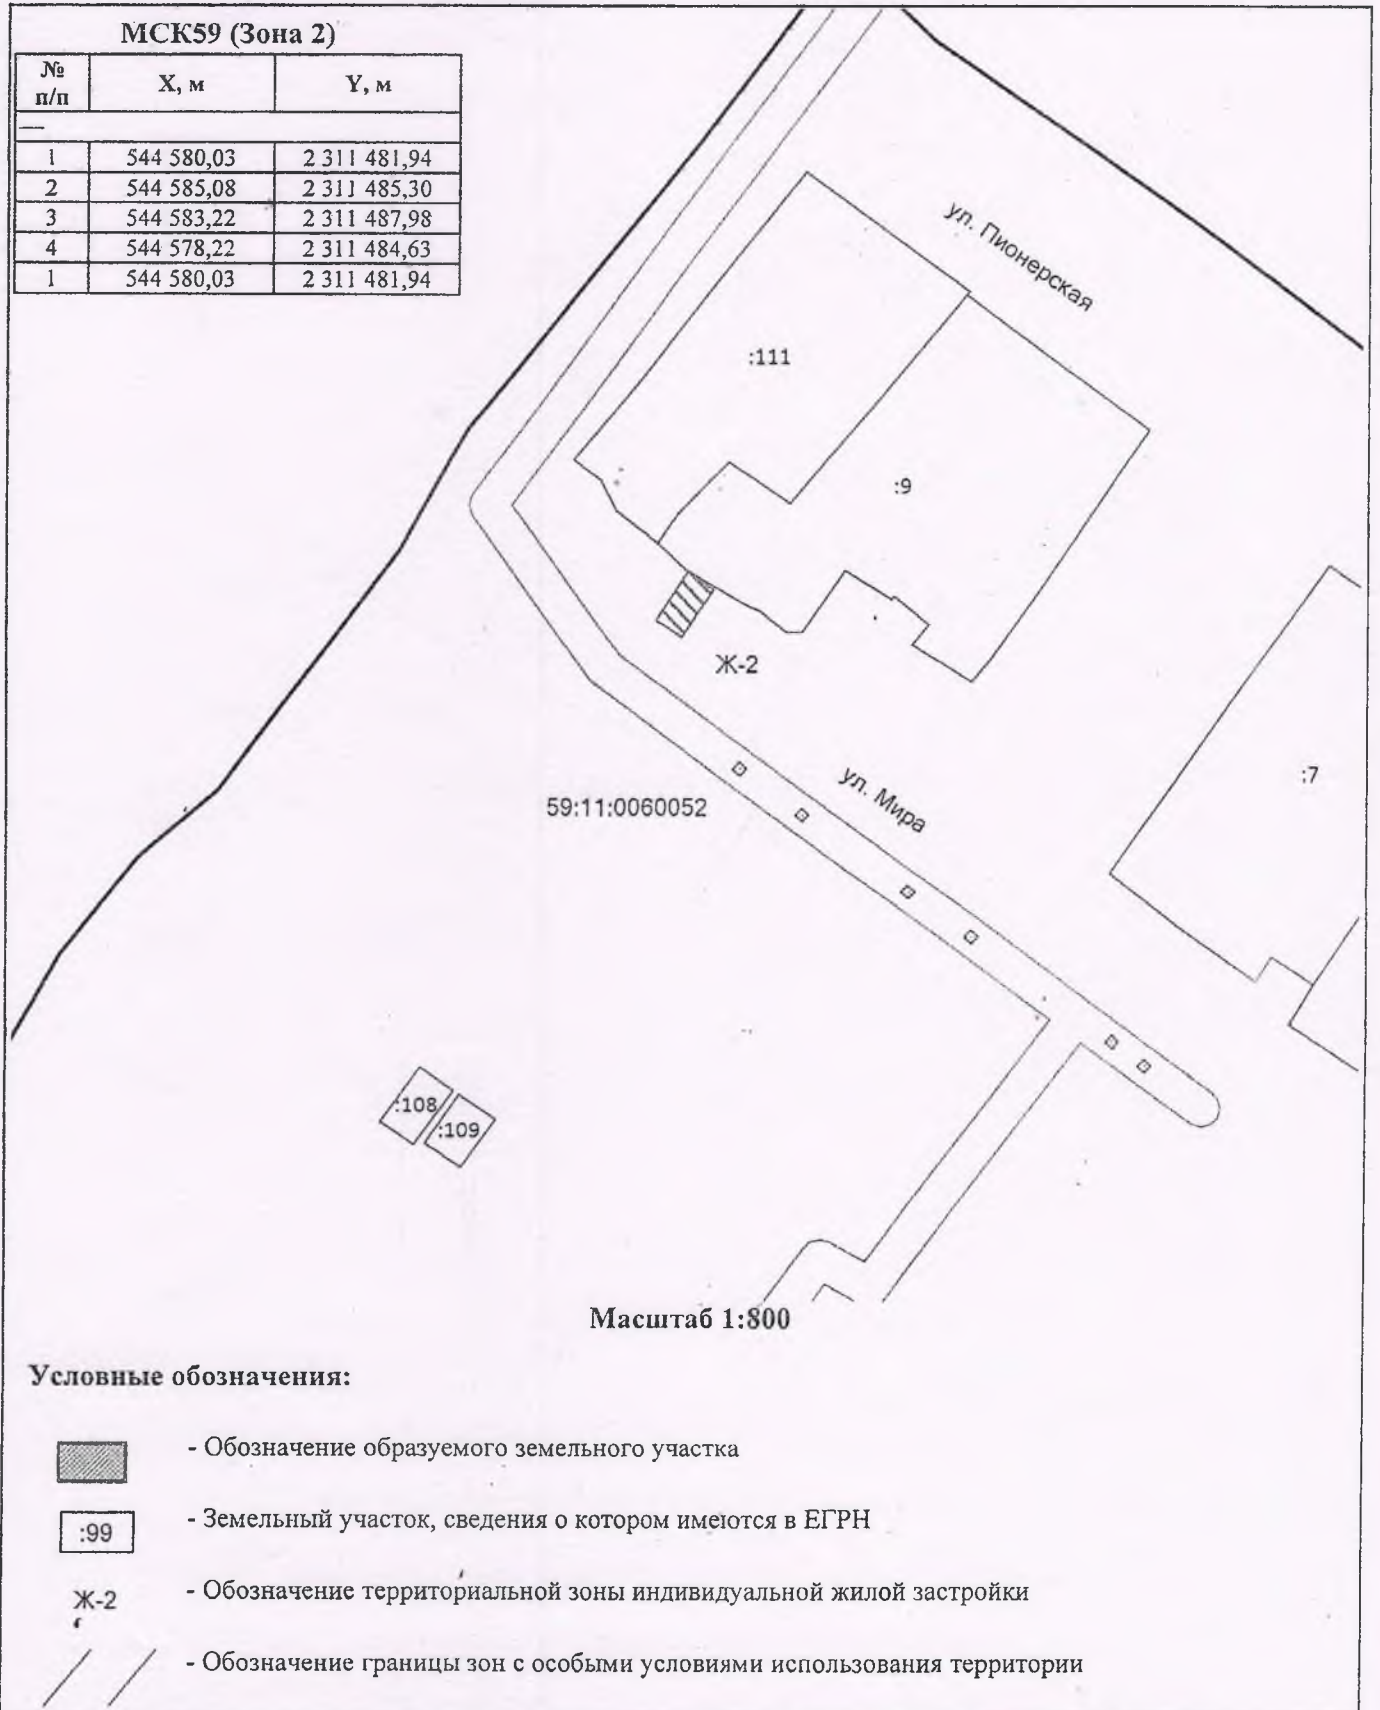

Назмутдинов Р.Ш.

УТВЕРЖДЕНА
распоряжением администрации
Чусовского муниципального района
Пермского края
от _____ № _____

Схема расположения земельного участка или земельных
участков на кадастровом плане территории

Условный номер земельного участка -

Площадь земельного участка 20 м²