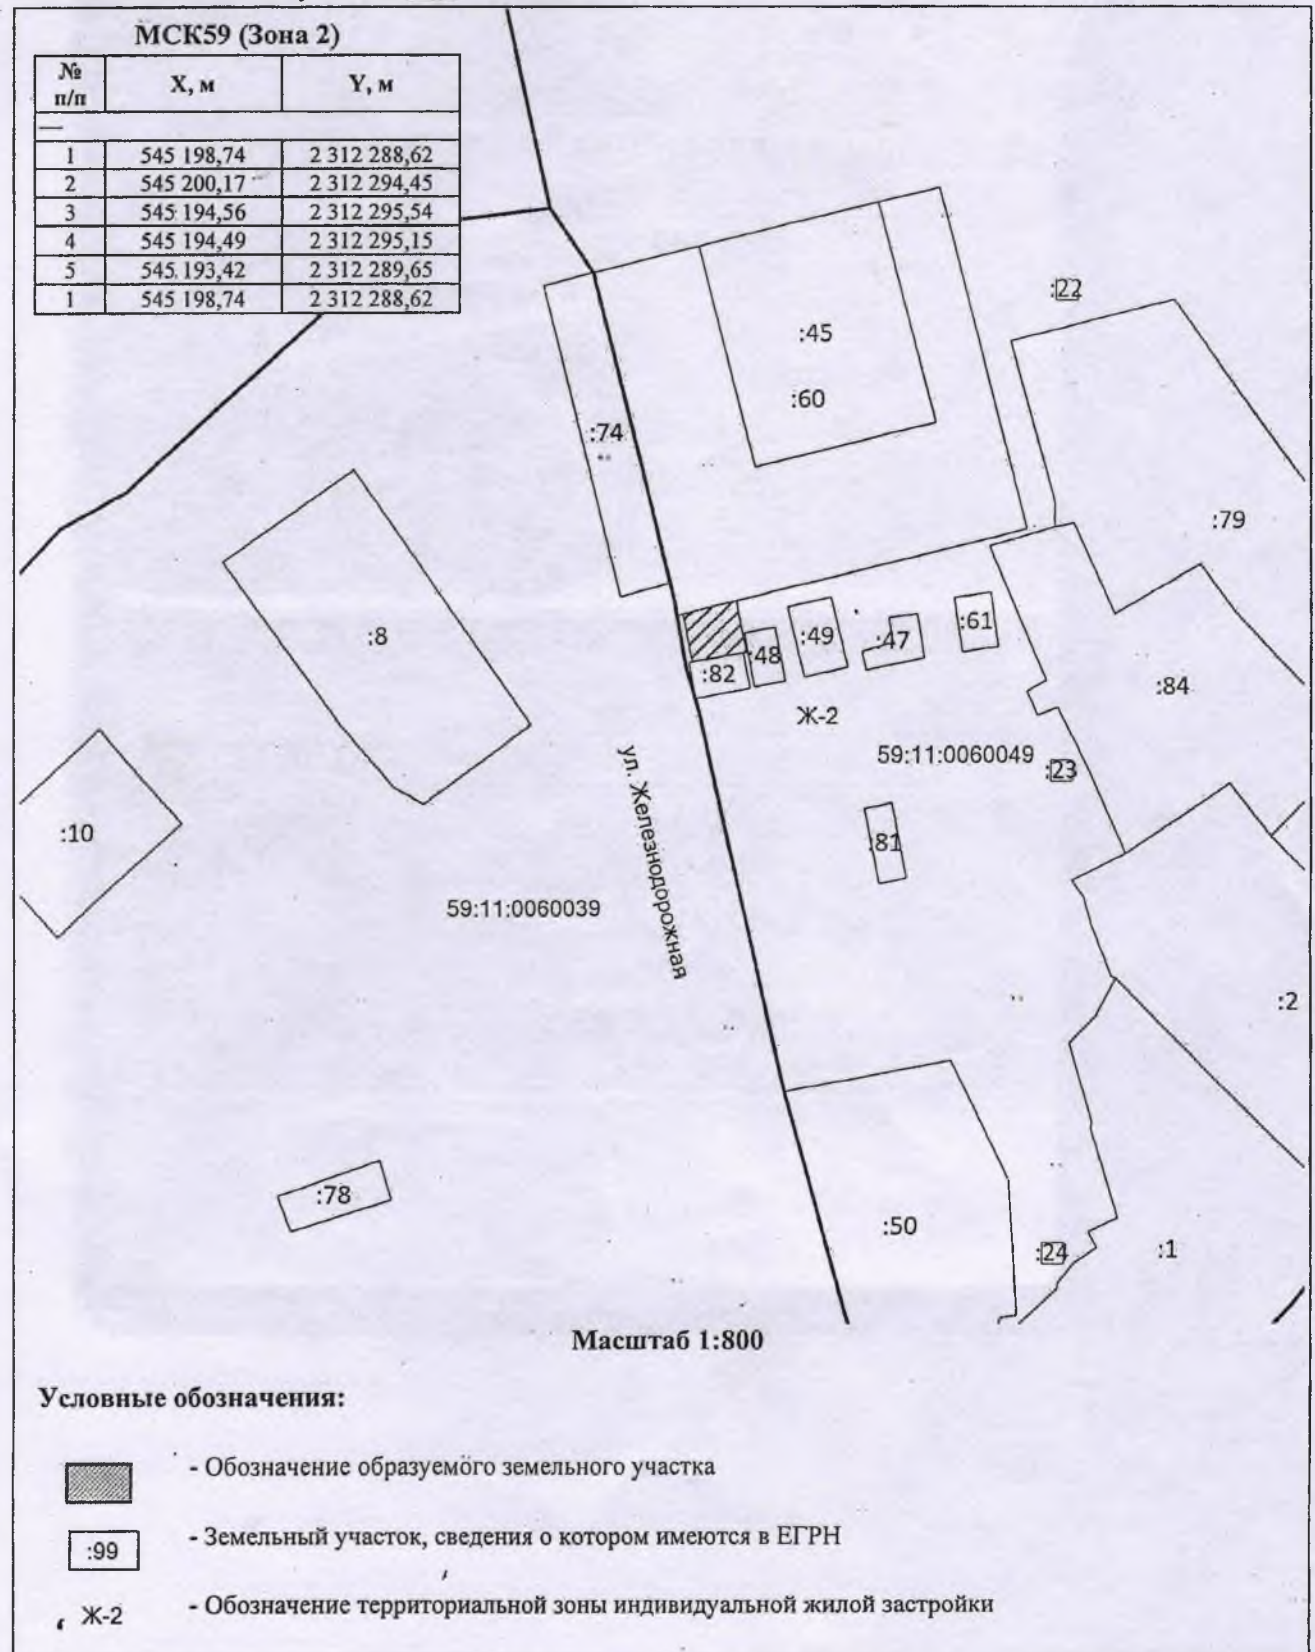

СИТУАЦИОННЫЙ ПЛАН

земельного участка, расположенного по адресу
Пермский край, Чусовской район, п. Калино, ул. Первомайская

Схема расположения земельного участка или земельных участков на кадастровом плане территории

Условный номер земельного участка -
Площадь земельного участка 33 м²

Схема расположения земельного участка или земельных участков на кадастровом плане территории

Условный номер земельного участка -
Площадь земельного участка 87 м²

Схема расположения земельного участка или земельных
участков на кадастровом плане территории

Условный номер земельного участка -

Площадь земельного участка 27 м²

УТВЕРЖДЕНА
распоряжением администрации
Чусовского муниципального района
Пермского края
от _____ № _____

Схема расположения земельного участка или земельных
участков на кадастровом плане территории

Условный номер земельного участка -
Площадь земельного участка 24 м²